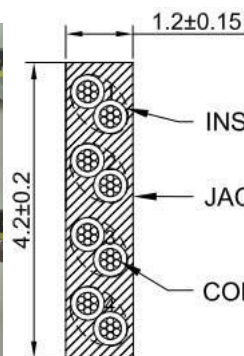

超極細 小型コネクタ RJ45 LANケーブル **NEW**

■超極細 フラットケーブル

仕様/特徴

- ・ Cat.5E/6 UTP対応
- ・ ケーブルサイズ: 4.2 × 1.2mm
- ・ 10M, 20M ロング対応可
- ・ 極細フラット/極小ケーブルの為、壁側や隙間、カーペットの下などでの配線、省スペースに最適です。
- ・ ハロゲンフリー
- ・ RoHs2対応品

従来品との比較(左側が超極細フラットケーブル)

■超極細 丸ケーブル

仕様/特徴

- ・ Cat.6/6A AWG#34 S/FTP、UTP Patch Cord
- ・ 転送速度1/10Gbps、1000/10GBASE-Tに対応
- ・ #34の導体を使用して細線化、スリムタイプのコネクタを採用し、取り回しに優れ、狭い機器内の配線に最適です。軽量/省スペースを実現しました。
- ・ ケーブル直径:
S/FTP 4.0mm±0.2mm、UTP 3.0mm±0.2mm
- ・ 曲げ半径6~7D
- ・ ハロゲンフリー
- ・ RoHS2対応品

従来品との比較(左側が超極細丸ケーブル)

コネクタ寸法図

■ 納入仕様書、RoHS2不使用証明書、環境資料、chemSHERPA、4M変動/廃番事前連絡、不具合解析/対策に対応。

■ 用途: FA、M2M、IoT、画像/放送システム、産業用PC、ロボット、医療機器、ATM、POS、通信システム、デジタルサイネージ等。

日本国内、産業機器向けに多数の納入実績有り。