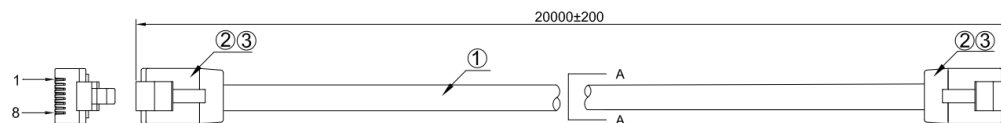

超極細 小型コネクタ RJ45 LANケーブル **NEW**

■超極細 フラットケーブル

仕様/特徴

- ・ Cat.5E/6 UTP対応
- ・ ケーブルサイズ: 4.2 × 1.2mm
- ・ 10M, 20M ロング対応可
- ・ 極細フラット/極小ケーブルの為、壁側や隙間、カーペットの下などでの配線、省スペースに最適です。
- ・ ハロゲンフリー
- ・ RoHs2対応品

従来品との比較(左側が超極細フラットケーブル)

■超極細 丸ケーブル

仕様/特徴

- ・ Cat.6/6A AWG#34 S/FTP、UTP Patch Cord
- ・ 転送速度1/10Gbps、1000/10GBASE-Tに対応
- ・ #34の導体を使用して細線化、スリムタイプのコネクタを採用し、取り回しに優れ、狭い機器内の配線に最適です。軽量/省スペースを実現しました。
- ・ ケーブル直径:
S/FTP 4.0mm±0.2mm、UTP 3.0mm±0.2mm
- ・ 曲げ半径6~7D
- ・ ハロゲンフリー
- ・ RoHS2対応品

従来品との比較(左側が超極細丸ケーブル)

コネクタ寸法図

■ 納入仕様書、RoHS2不使用証明書、環境資料、chemSHERPA、4M変動/廃番事前連絡、不具合解析/対策に対応。

■ 用途: FA、M2M、IoT、画像/放送システム、産業用PC、ロボット、医療機器、ATM、POS、通信システム、デジタルサイネージ等。

日本国内、産業機器向けに多数の納入実績有り。